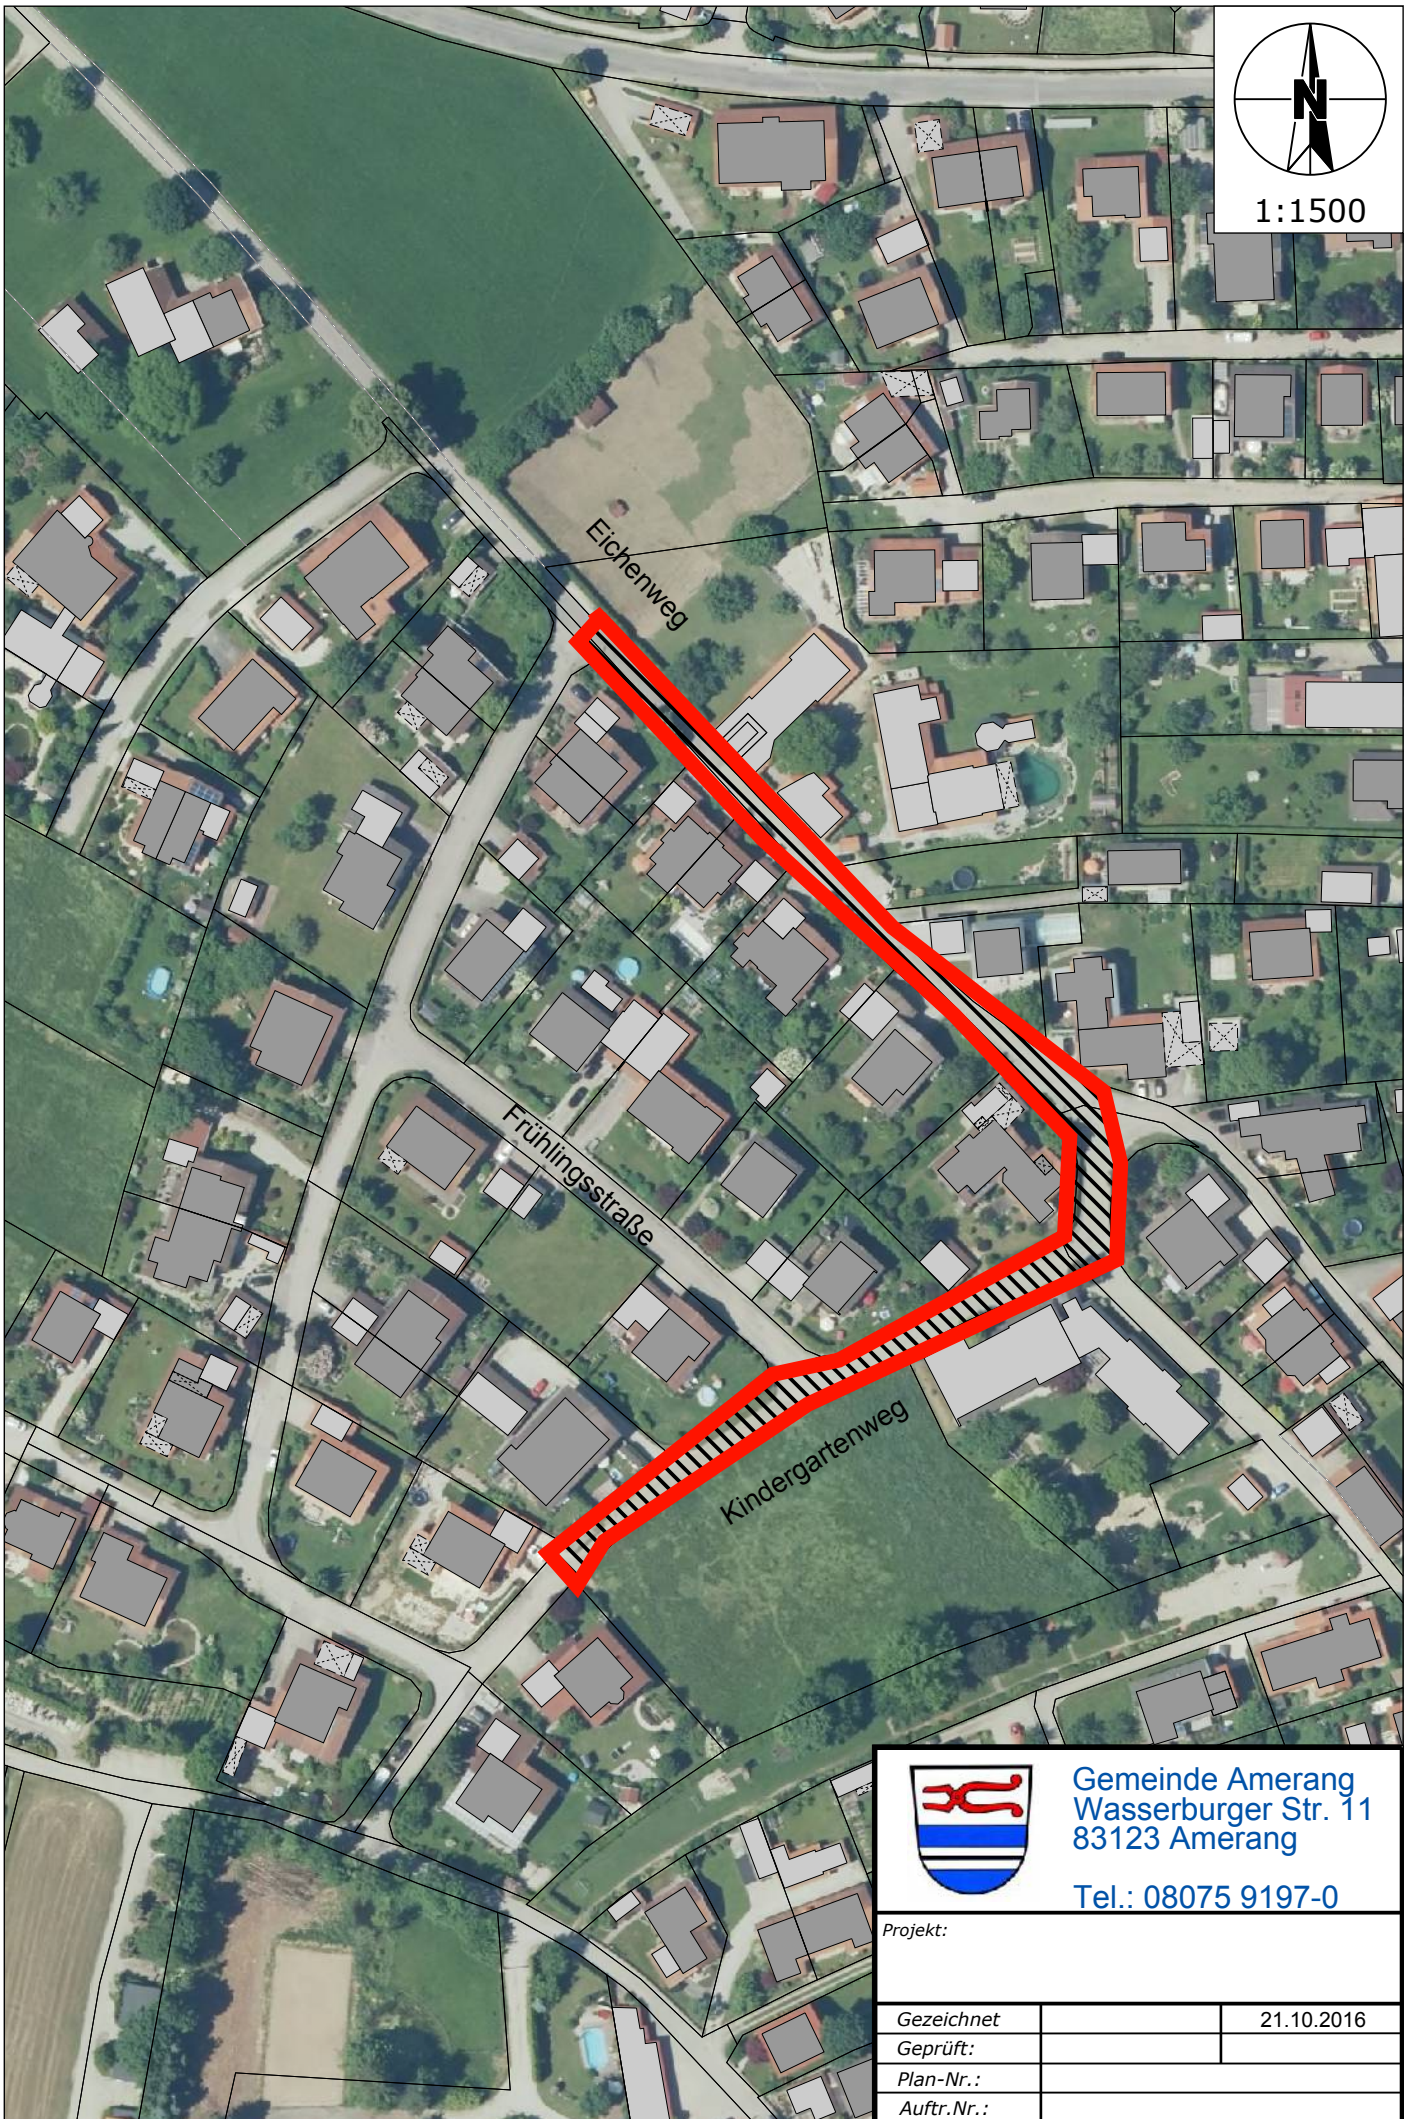

1:1500

Gemeinde Amerang
Wasserburger Str. 11
83123 Amerang

Tel.: 08075 9197-0

Projekt:

Gezeichnet	21.10.2016
Geprüft:	
Plan-Nr.:	
Auftr.Nr.:	